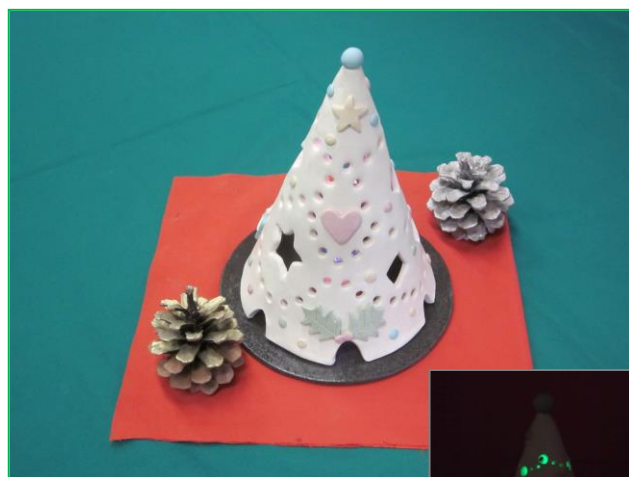

平成29年

11月の企画陶芸

“クリスマスホワイトツリー” づくり

クリスマスの季節に合わせて、**白いクリスマスツリーづくり**はいかがですか？パステルカラー粘土で飾りをたくさん作ってかわいらしく仕上げましょう。穴を開ければ灯としても楽しめます。

実施日：11月18日（土）
または 20日（月）

時間：午前9時30分～正午

定員：各10人（計20人）

場所：射水市陶房「匠の里」

料金：1,500円
（照明器具、台付き）

連絡先：0766-54-1201

お電話にてお申込ください

ライティング風景 →