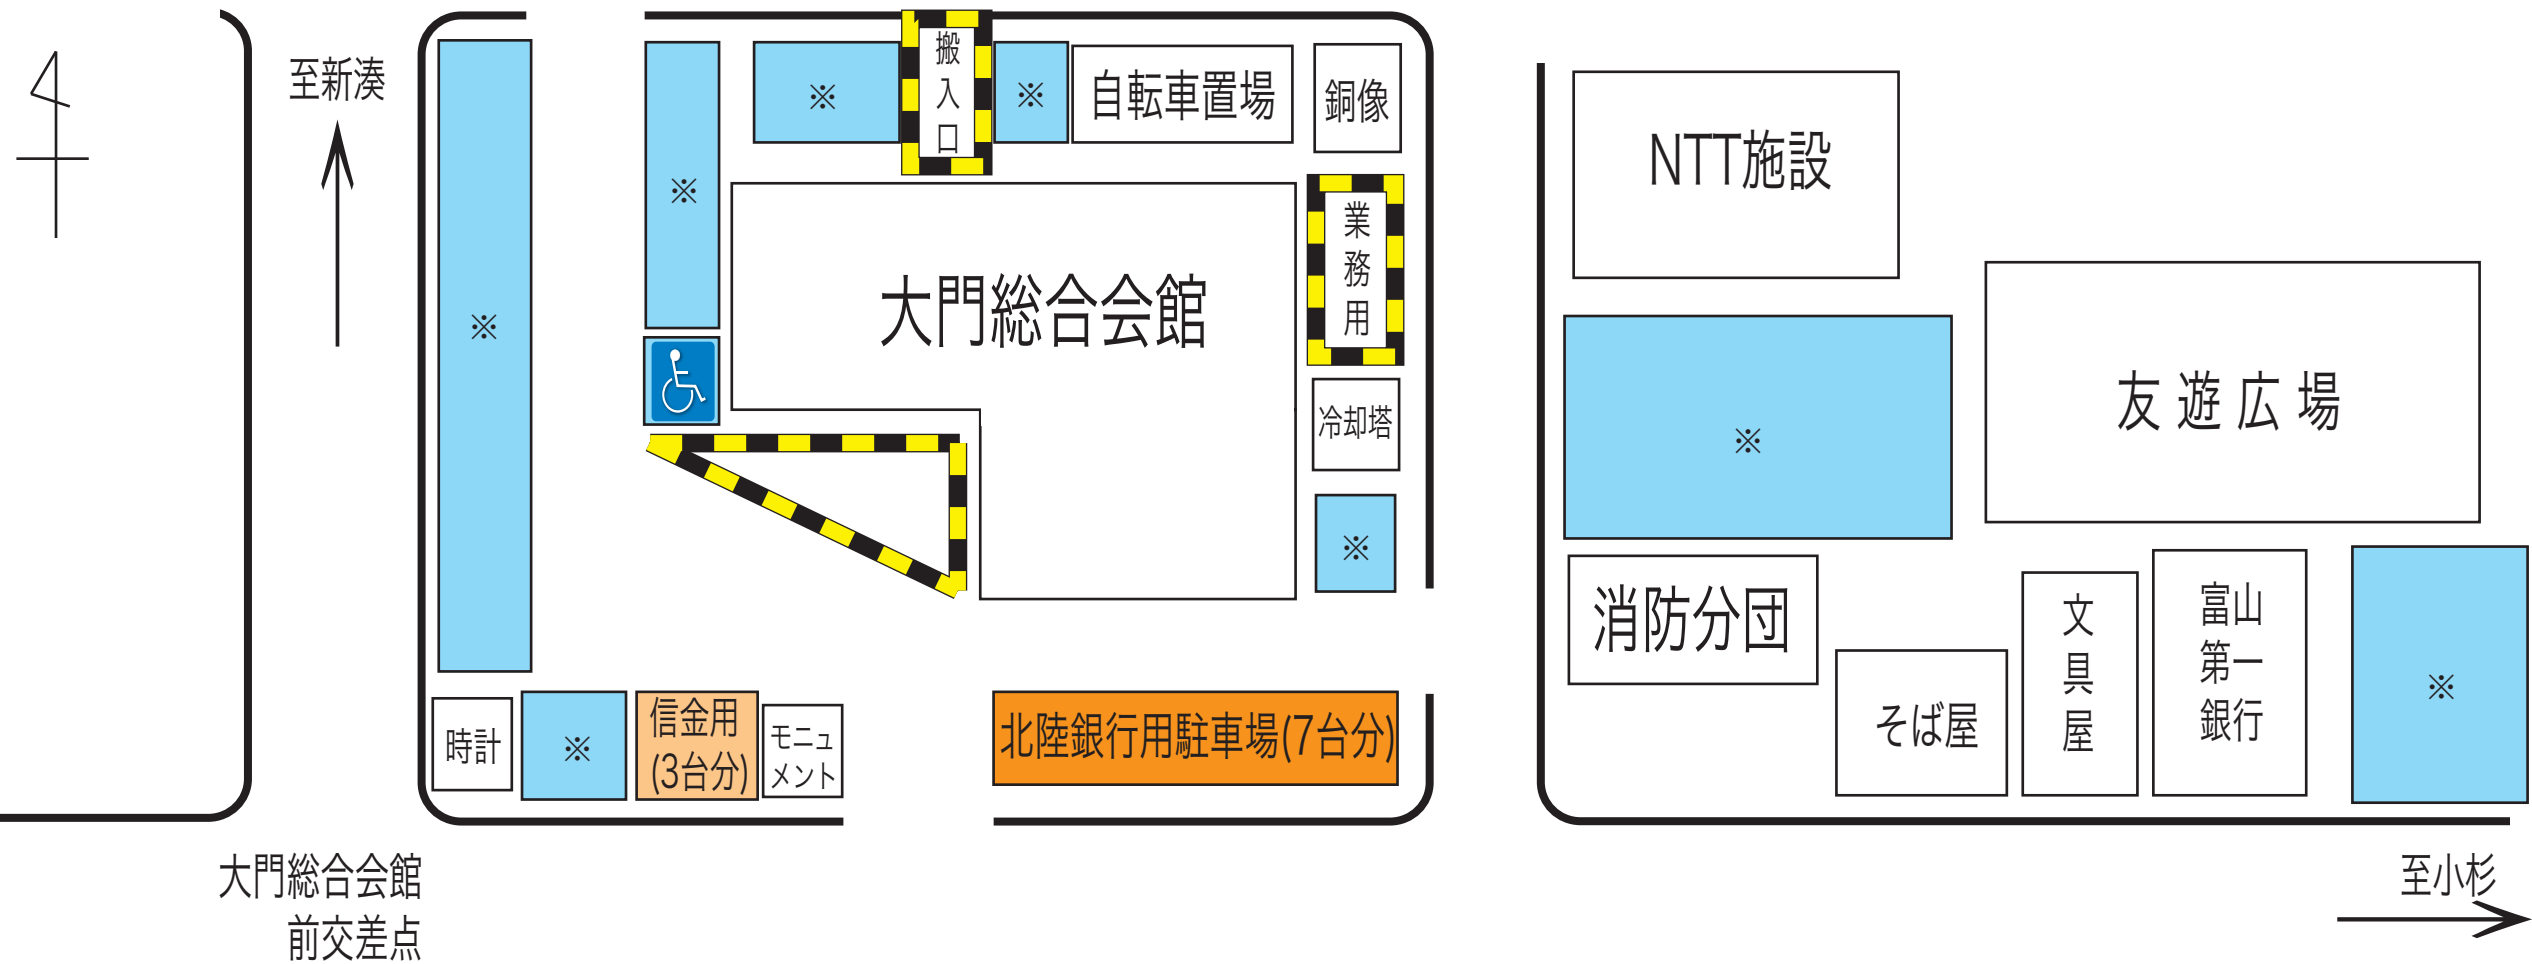

大門総合会館周辺駐車場案内図

会館ご利用のみなさまへ、長時間駐車される方は、以下のことを守っていただけますようお願いいたします。

※の駐車スペースをご利用ください。[黄黒点線]内は駐車禁止です。[車椅子]は障害者のみなさんのための駐車スペースですので一般の方の駐車はご遠慮ください。

北銀用 および 信金用 は銀行・信金の利用者のための駐車スペースですので駐車はご遠慮ください。

大門総合会館
前交差点

※イベント開催時には、駐車場がたいへん混み合いますので順次、駐車場に整列、駐車確保されるようご配慮願います。
また、駐車場には限りがありますので、乗り合わせの上ご来場くださいますよう、お願いいたします。
なお近隣へのご迷惑となりますので、路上駐車はなさないようお願いいたします。